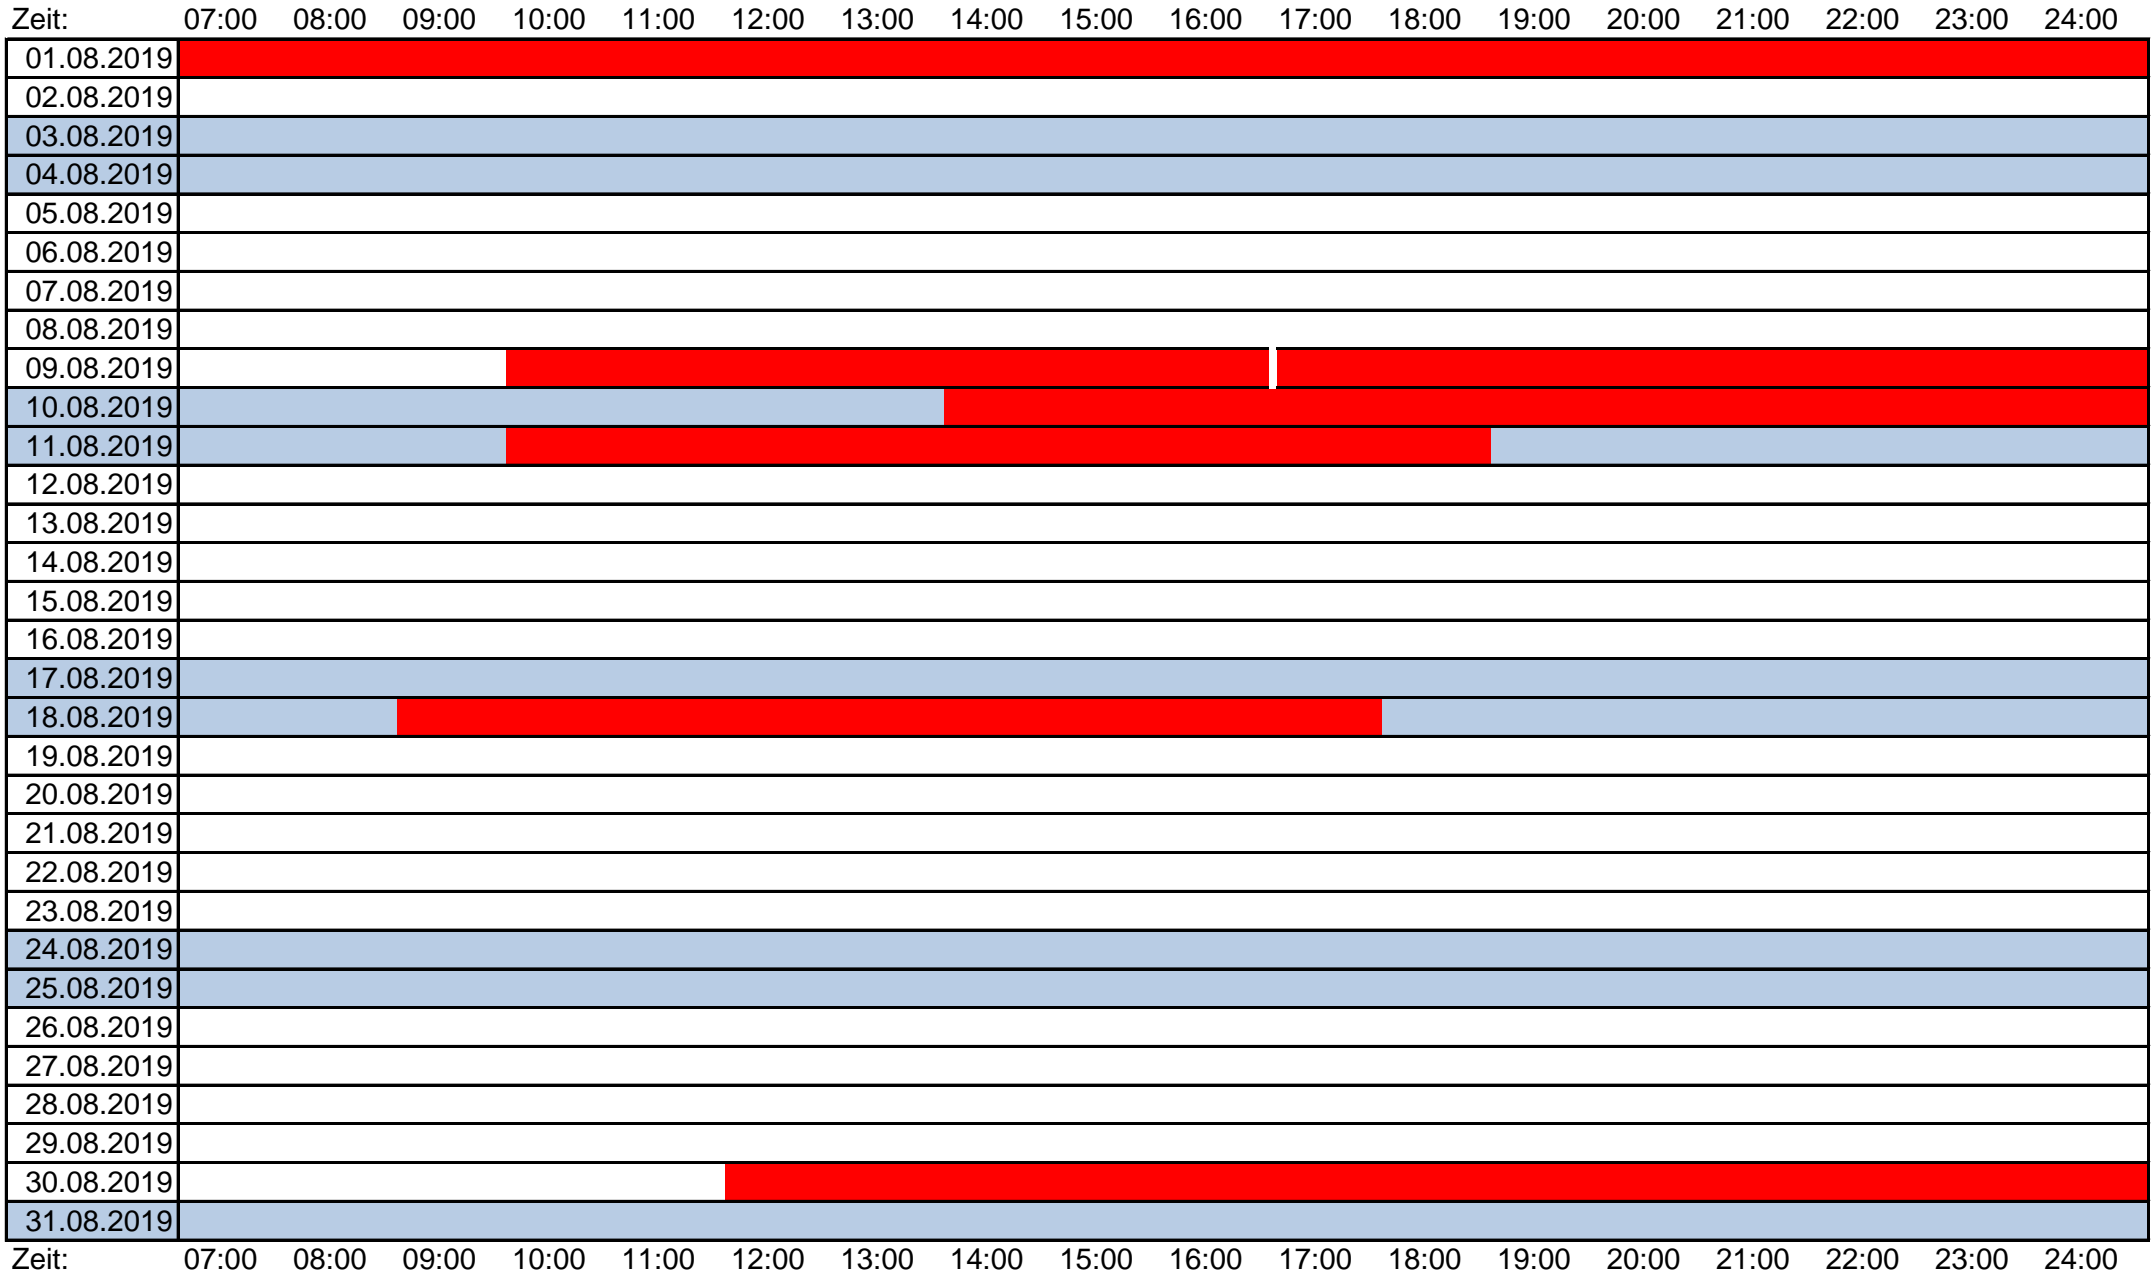

Reservation Brätlistelle Thanwald August 2019

Reserviert